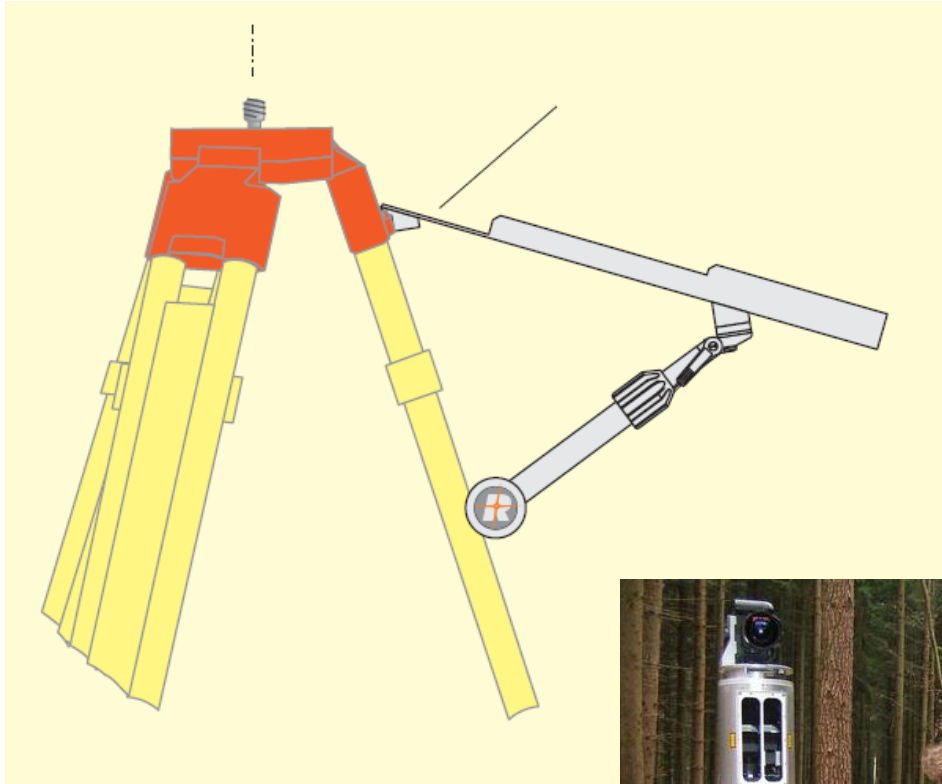

COMPUTADOR ROBUSTO PARA SCANNER LASER RIEGL

MODELOS DE NOTEBOOK ROBUSTOS DELL

Latitude E6400 XFR
A Rugged Revolution

Latitude XT2 XFR
Field-Ready Multi-Touch Tablet PC

DELL LATITUD RUGGED E6400 XFR

Características Principales:

- Notebook para Terreno - ROBUSTO
- Protección FULL de los datos levantados
- Pantalla de 14.1" (opción pantalla táctil)
- Alto desempeño y brillo para terrenos adversos
- Disco duro estado sólido (alto impacto)
- Tarjeta Gráfica NVIDIA independiente
- Wireless LAN
- **IP-65 protección para polvo y agua**
- **Especificación MIL-STD-810G / Estándar Militar**

DELL LATITUD RUGGED XT2 XFR

Características Principales:

- Tablet PC Multi-Touch
- Notebook para Terreno - ROBUSTO
- Protección FULL de los datos levantados
- Pantalla de 12.1" / pantalla táctil
- Alto desempeño y brillo para terrenos adversos
- Disco duro estado sólido (alto impacto)
- Tarjeta Gráfica NVIDIA independiente
- Wireless LAN
- **IP-54 protección para polvo y agua**
- **Especificación MIL-STD-810G / Estándar Militar**

MONTANTE PARA NOTEBOOK, AJUSTABLE, PARA TRIPODE

EQUIPO DELL LATITUD RUGGED E6400 XFR EN ACCION